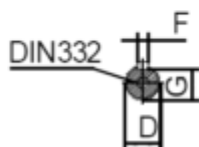

Varenummer: 250301500226
 Beskrivelse: Kleadrive T3C 160M2-2 15.0KW 2800 o/min
 3x400/690V 50HZ IP55 B34 Eff=91,9%

Mål

A = 254	F = 12	P = 250
AA = 316	G = 37	R = 0
AC = Ø313	H = 160	S = -
AD = 404	HD = 244	T = M12
B = 210	K = Ø15	TBH = 187
C = 108	L = 605	TBS = 91
D = Ø42	M = 215	TBW = 162
E = 110	N = 180	