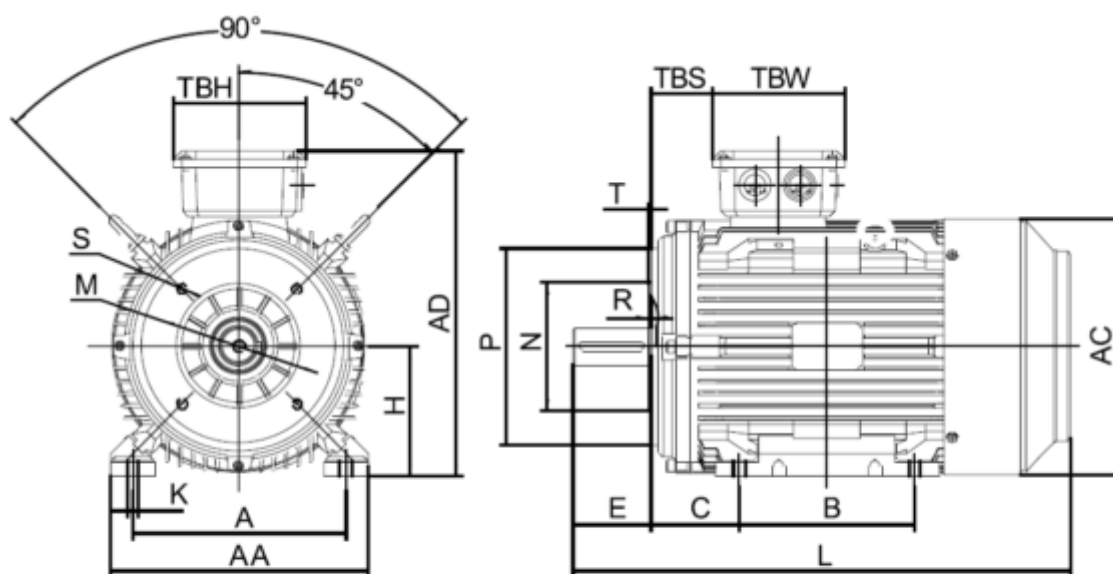

Varenummer: 250301500226
 Beskrivelse: Kleadrive T3C 160M2-2 15.0KW 2800 o/min
 3x400/690V 50HZ IP55 B34 Eff=91,9%

Mål

A = 254	F = 12	P = 250
AA = 316	G = 37	R = 0
AC = Ø313	H = 160	S = -
AD = 404	HD = 244	T = M12
B = 210	K = Ø15	TBH = 187
C = 108	L = 605	TBS = 91
D = Ø42	M = 215	TBW = 162
E = 110	N = 180	